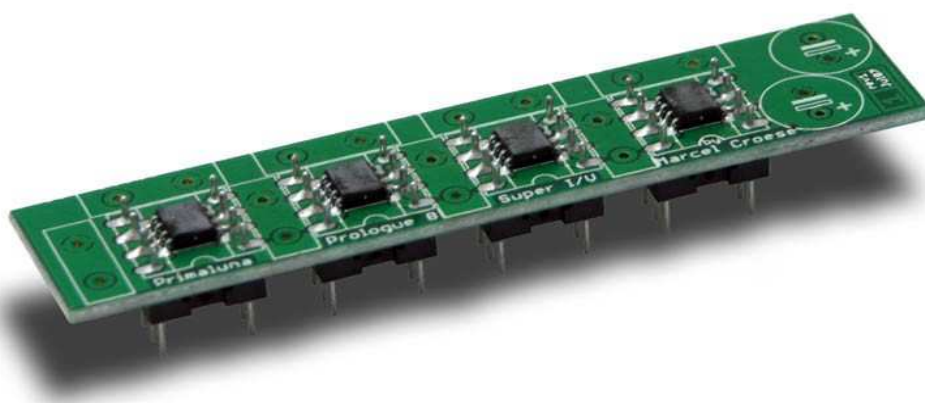

Hybridní CD přehrávač PrimaLuna ProLogue EIGHT už dostal vysoká ocenění a posudky z celého světa. Vyhlášení jako: „ve skutečnosti jejich poslední ProLogue Eight „hybridní“ CD přehrávač znamenal opravdovou bombu mezi konkurencí s tradičními CD přehrávači.“ A vy můžete skutečně poznat, že jde o něco zcela speciálního a mimořádného.

Tak jako každá osoba, tak i každý systém je úplně odlišný. 99 % CD přehrávačů na trhu, si kupujete jako kompletní produkt, bez možnosti dodatečného vylepšení. Pro PrimaLunu to neplatí! Existuje jeden způsob zřetelného vylepšení zvuku, dostupný absolutně pro každého laika. Jednoduše otočte PL8 CD přehrávač na bok, sundejte spodní kryt, vyjměte 4 čipy z patič a nahraďte je jedním z našich speciálních modulů Super I/V.

Super Board I/V obsahuje nový typ operačních zesilovačů, který dosud podle našich znalostí před námi nepoužil žádný audio výrobce.

Super Board I/V Basic:

Rychlost přeběhu se zvyšuje z původních 13 na 100V / uS !

50% redukce šumu !

Šířka frekvenčního pásma se zvýší na činitel 10 !

Super I/V Board Plus

Oproti modulu Basic obsahuje filtrační kondenzátory napájecího napětí, čímž se zvýšila rychlost, zlepšily se detaily, klid a prostorové zobrazení.