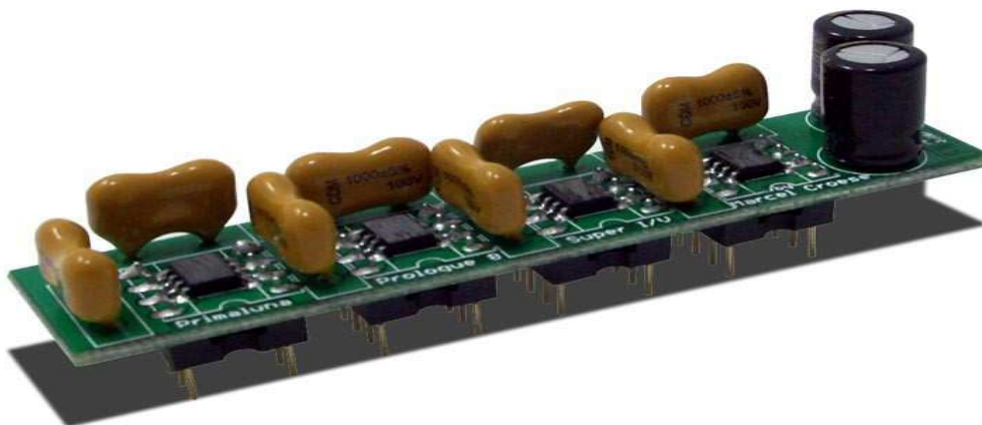

Tak jako každá osoba, tak i každý systém je úplně odlišný. 99 % CD přehrávačů na trhu, si kupujete jako kompletní produkt, bez možnosti dodatečného vylepšení. Pro PrimaLunu to neplatí! Existuje jeden způsob zřetelného vylepšení zvuku, dostupný absolutně pro každého laika. Jednoduše otočte PL8 CD přehrávač na bok, sundejte spodní kryt, vyjměte 4 čipy z patič a nahraďte je jedním z našich speciálních modulů Super I/V.

Super Board I/V obsahuje nový typ operačních zesilovačů, který dosud podle našich znalostí před námi nepoužil žádný audio výrobce.

Super Board I/V Basic:

Rychlost přeběhu se zvyšuje z původních 13 na 100V / uS !

50% redukce šumu !

Šířka frekvenčního pásma se zvýší na činitel 10 !

Super I/V Board Plus

Oproti modulu Basic obsahuje filtrační kondenzátory napájecího napětí, čímž se zvýšila rychlost, zlepšily se detaily, klid a prostorové zobrazení.